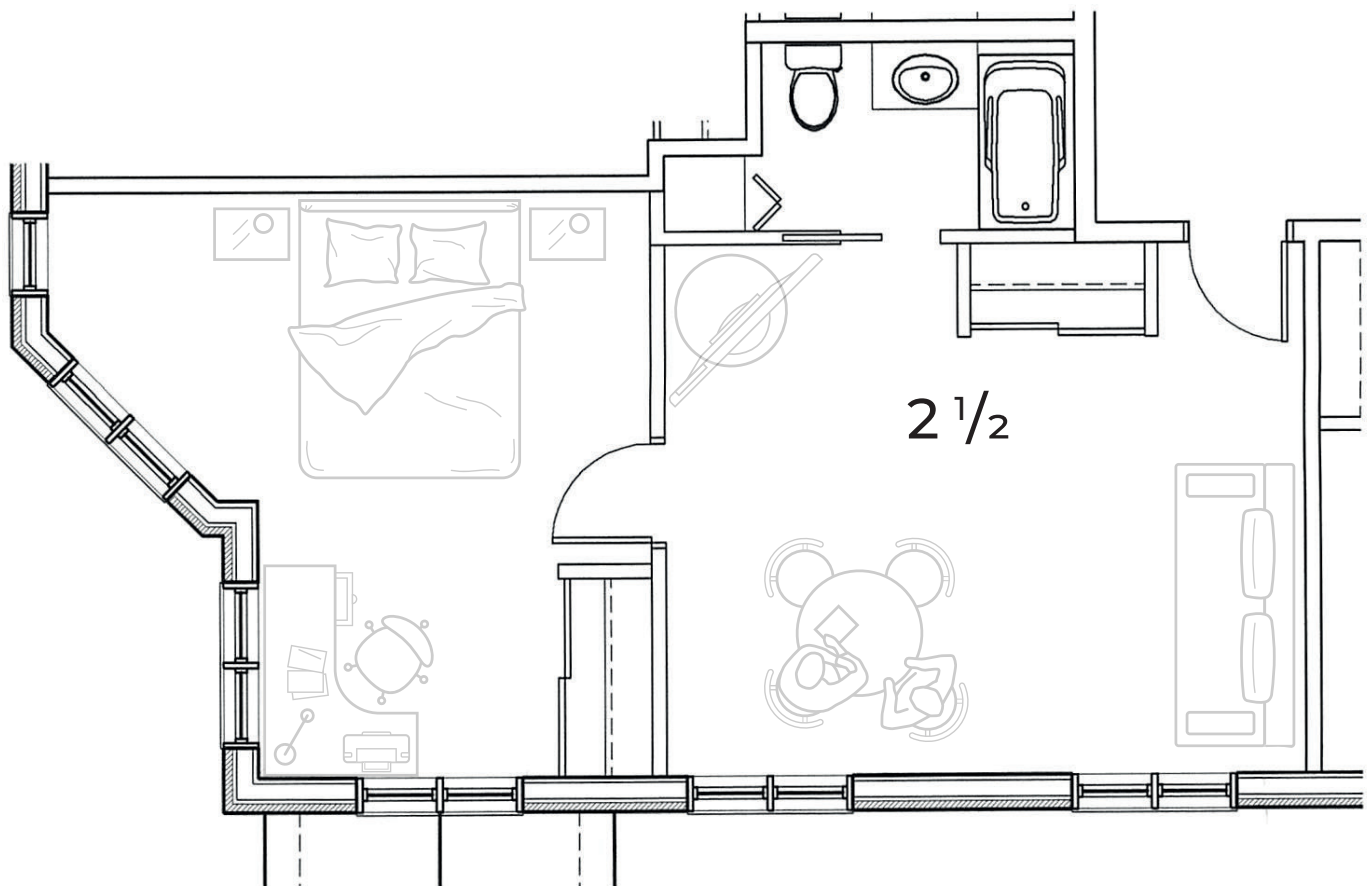

RÉSIDENCE
Rivière Richelieu

UN COMPLEXE  POUR RETRAITÉS

TYPE 6

SUPERFICIE APPROXIMATIVE BRUTE : 574 PI.CA

RÉSIDENCE
Rivière Richelieu

UN COMPLEXE  POUR RETRAITÉS

TYPE 9

SUPERFICIE APPROXIMATIVE BRUTE : 576 PI.CA